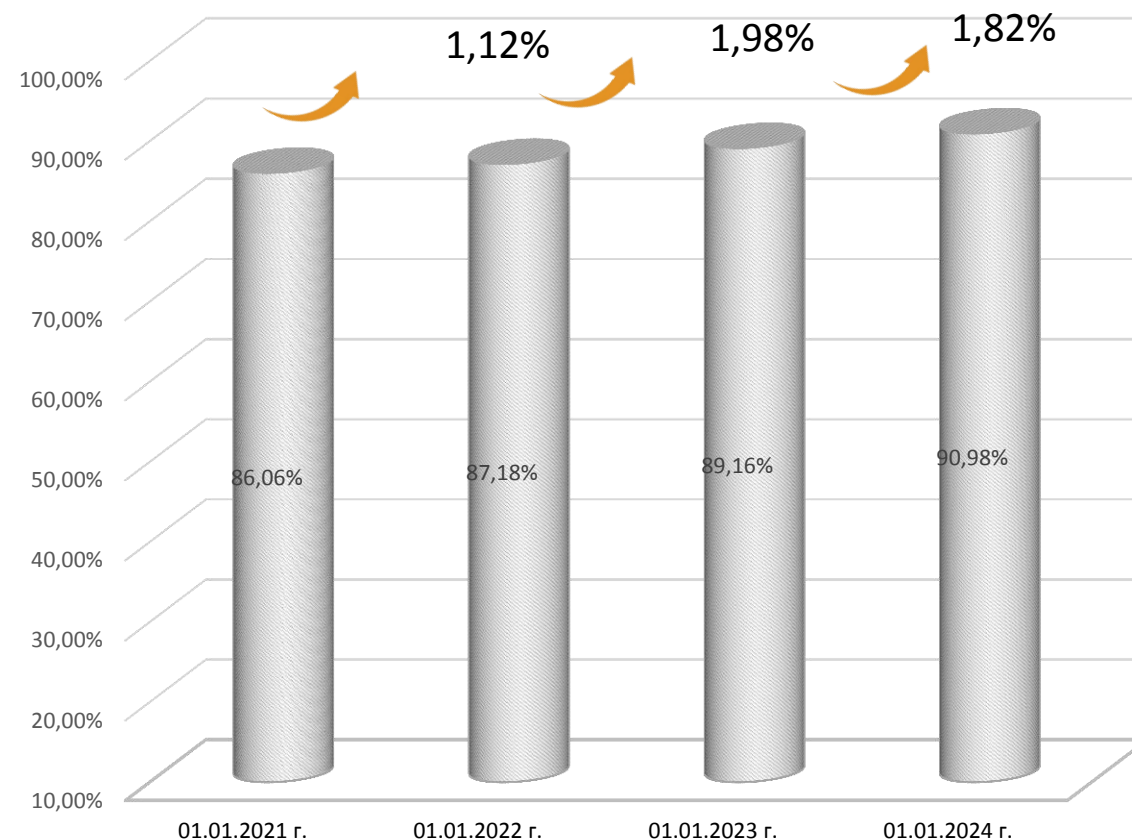

УРОВЕНЬ ПРОФСОЮЗНОГО ЧЛЕНСТВА РОСПРОФЖЕЛ

**119 лет
ВМЕСТЕ**

%

93

**1 243 577 человек –
члены РОСПРОФЖЕЛ**

СТРУКТУРА САХАЛИНСКОГО ФИЛИАЛА ДОРПРОФЖЕЛ ДВЖД

16 Первичных профсоюзных организаций
+ 1 вновь созданная ППО Сахалинской автоколонны ООО «РесурсТранс»

3337 Всего работающих

3036 Членов профсоюза

90,98 % уровень профсоюзного членства

ДИНАМИКА ПРОФСОЮЗНОГО ЧЛЕНСТВА

ОБУЧЕНИЕ ПРОФСОЮЗНОГО АКТИВА

ПРОФСОЮЗ ПОМОГ

- «Вернули вредность» 7 слесарям по слесарям по осмотру и ремонту локомотивов и 15 слесарям по ремонту подвижного состава Ремонтного локомотивного депо Сахалинское. Установлены компенсационные выплаты;
- Нормализован температурный режим в административном здании Сахалинской дистанции инфраструктуры Поронайского участка, решен вопрос по освещению рабочих мест;
- Улучшены условия труда и социально-бытовые условия работников Холмского участка производства Амурской механизированной дистанции инфраструктуры;
- Внесены изменения в ПВТР Ремонтного локомотивного депо Сахалинское;
- Увеличено премиальное вознаграждение дорожным мастерам Сахалинской дистанции инфраструктуры;
- Возвращены предупредительные талоны по безопасности двум локомотивным бригадам Южно-Сахалинского локомотивного депо.
- Изменен режим труда и отдыха работникам Регионального центра управления.